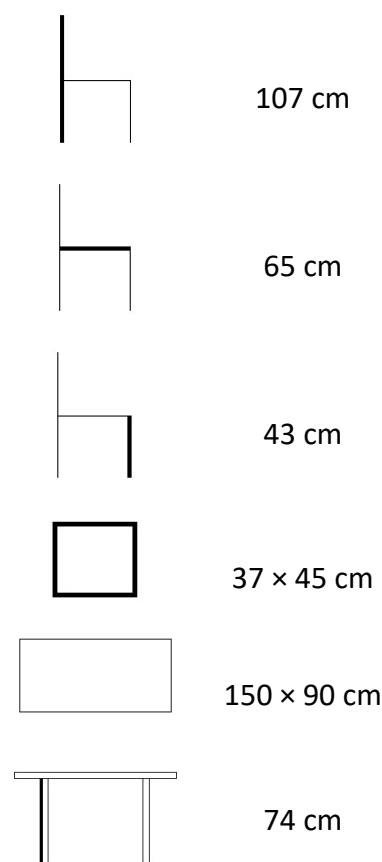

ROZMĚRY ŽIDLE A STOLU:

TEXIM s.r.o.

Kladská 331/14, 500 03 Hradec Králové

texim@texim.cz

mobil: +420 602 438 740

www.texim.cz